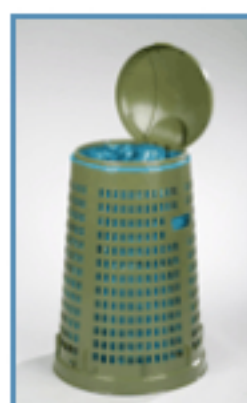

Podobné výrobky

Odpadkový koš plastový na pytle 120 l

Odpadkový koš plastový na pytle 120 l z recyklátu