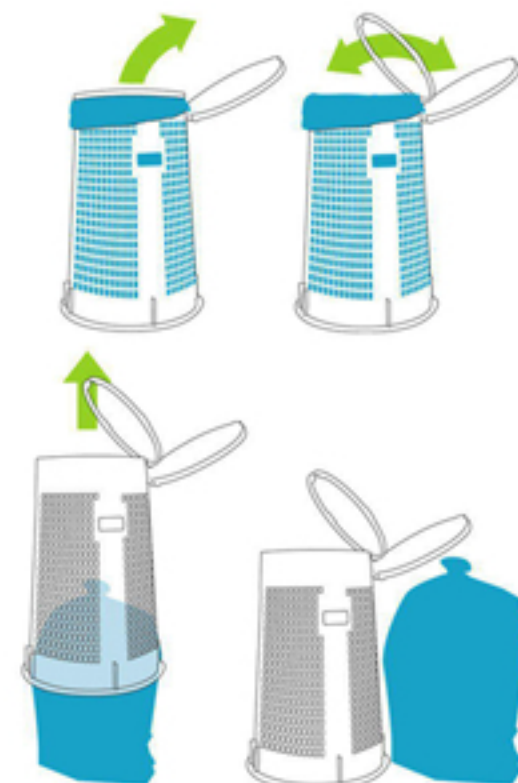

Fotogalerie PZ1